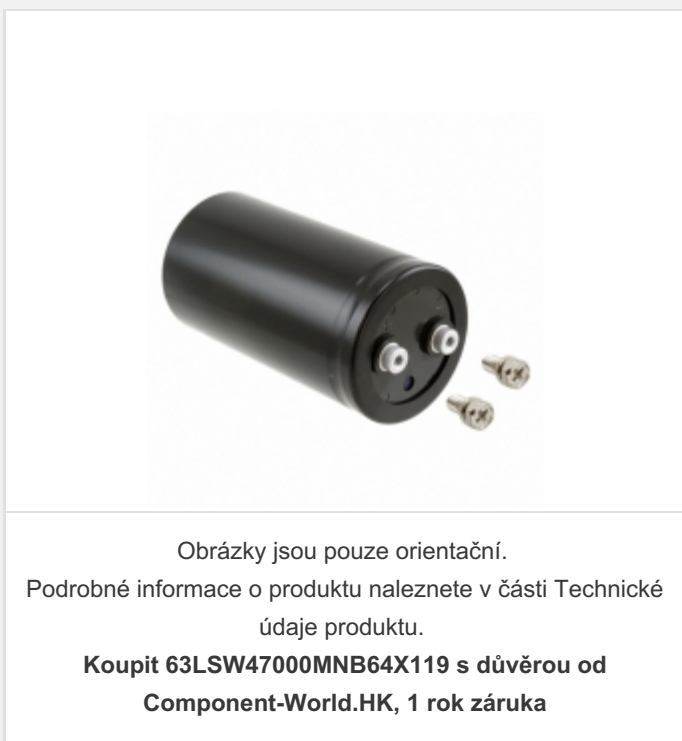

## 63LSW47000MNB64X119

**Part Number:** [63LSW47000MNB64X119](#)

**Výrobce:** [Rubycon](#)

**Popis:** CAP ALUM 47000UF 20% 63V SCREW

**Datový list:** [PDF LSW Series](#)

[PDF Lead Forming Codes Spec](#)

[PDF Large Can Type Cap Overview](#)

**RoHS Status:** Bez olova / V souladu RoHS

**Ship From:** Hong Kong

**Shipment Way:** DHL/Fedex/TNT/UPS/EMS

[Request For Quotation](#)

PARAMETR PRODUKTU			
Part Number	63LSW47000MNB64X119	Výrobce	<a href="#">Rubycon</a>
Popis	CAP ALUM 47000UF 20% 63V SCREW	Stav volného vedení / RoHS	Bez olova / V souladu RoHS
Dostupné množství	2191 pcs	Datový list	<a href="#">LSW Series</a> <a href="#">Lead Forming Codes Spec</a> <a href="#">Large Can Type Cap Overview</a>
Kategorie	<a href="#">Kondenzátory</a>	Napětí - Jmenovitá	63V
Tolerance	±20%	Povrchová montáž Land Velikost	-
Velikost / Rozměry	2.520" Dia (64.00mm)	Série	LSW
Ripple Current @ Low Frequency	12.9A @ 120Hz	Ripple Current @ Vysoká frekvence	14.19A @ 10kHz
hodnocení	-	Polarizace	Polar
Obal	Bulk	Paket / krabice	Radial, Can - Screw Terminals
Ostatní jména	1189-1938 63LSW47000M64X119	Provozní teplota	-40°C ~ 105°C
Typ montáže	Chassis Mount	Úroveň citlivosti na vlhkost (MSL)	1 (Unlimited)
Výrobní standardní doba výroby	46 Weeks	Životnost @ Temp.	3000 Hrs @ 105°C
Rozestup vývodů	1.110" (28.20mm)	Stav volného vedení / RoHS	Lead free / RoHS Compliant
Výška - Sedící (Max)	4.803" (122.00mm)	ESR (Equivalent Resistance Series)	-
Detailní popis	47000µF 63V Aluminum Electrolytic Capacitors Radial, Can - Screw Terminals 3000 Hrs @ 105°C	kapacitní	47000µF
Aplikace	General Purpose		